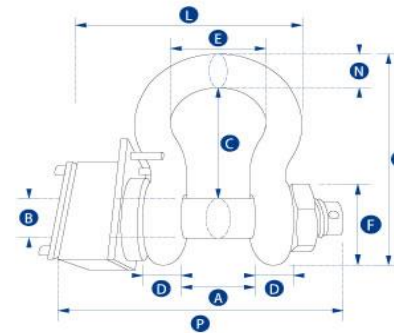

新規導入商品 無線式ロードシャックル

長浜産業株式会社

ストレートポイント社製 120T 無線式ロードシャックル

世界初、シャックルの形をした無線式ロードセルです

今までは、荷重計の上下にシャックルを取付して計測を行っていましたが
これからは、シャックル1つで荷重の測定が可能です。
また、無線式ですので煩わしいケーブルもなく、手持ちディスプレイにリアルタイムで
荷重表示され、管理が容易に出来ます、作業性UP間違いなし！

- * WLS120T ロードシャックル
- * ワイヤレス手持ちディスプレイ

SP 無線ロードシャックル

品番	WLS3.25T	WLS6.5T	WLS12T	WLS25T	WLS55T	WLS85T	WLS120T	WLS200T	WLS300T	WLS400T
キャパシティー	3.25te	6.5te	12te	25te	55te	85te	120te	200te	300te	400te
解像度	0.005te	0.005te	0.01te	0.02te	0.05te	0.05te	0.1te	0.2te	0.5te	0.5te
単位	tonne									
重量	2.8kg	3.2kg	8kg	18kg	25kg	45kg	85kg	215kg	364kg	520kg
安全率	定格荷重の300%									
バッテリータイプ	手持ちモニター - 2x 単三 / ロードセル - 2x 単三									
バッテリー寿命	手持ちモニターのバッテリー寿命 - 400時間 / ロードセル - 400時間									
ディスプレイタイプ	7 digit 8.8mm LCD									
作動温度範囲	-10°C ~ +50°C									
精度	荷重の±1%									
周波数	2.4GHz									
伝達可能範囲	250 m									
データ更新頻度	1秒間に3回									
保護	IP65									
サイズ (mm)	A	B	C	D	E	F	H	L	N	P
	26.9	19.1	60.5	16	42.9	38.1	106	116	17.5	132
	36.6	25.4	84	22.4	58	53	148	142	24.6	164
	51.5	35.1	119	31.8	82.5	76	210	180	35.1	202
	73	51	178	44.5	127	106	313	265	57	277
	82.5	57	197	51	164	122	348	290	61	301
	105	70	267	66.5	184	145	453	352	79	378
	127	82.5	330	76	200	165	546	392	92	425
	184	121	397	95.5	279	267	743	562	152	521
	213	152	495	121	330	305	895	664	172	618
	210	178	572	165	330	356	1022	689	184	710