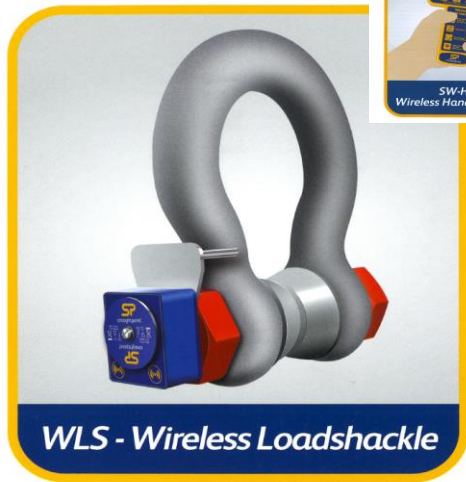

新規導入商品 無線式ロードシャックル

長浜産業株式会社

ストレートポイント社製 120T 無線式ロードシャックル

世界初、シャックルの形をした無線式ロードセルです

今までは、荷重計の上下にシャックルを取付して計測を行っていましたが
これからは、シャックル1つで荷重の測定が可能です。
また、無線式ですので煩わしいケーブルもなく、手持ちディスプレイにリアルタイムで
荷重表示され、管理が容易に出来ます、作業性UP間違いなし！

- * WLS120T ロードシャックル
- * ワイヤレス手持ちディスプレイ

SP 無線ロードシャックル

品番	WLS3.25T	WLS6.5T	WLS12T	WLS25T	WLS55T	WLS85T	WLS120T	WLS200T	WLS300T	WLS400T
キャパシティー	3.25te	6.5te	12te	25te	55te	85te	120te	200te	300te	400te
解像度	0.005te	0.005te	0.01te	0.02te	0.05te	0.05te	0.1te	0.2te	0.5te	0.5te
単位	tonne									
重量	2.8kg	3.2kg	8kg	18kg	25kg	45kg	85kg	215kg	364kg	520kg
安全率	定格荷重の300%									
バッテリータイプ	手持ちモニター - 2x 単三 / ロードセル - 2x 単三									
バッテリー寿命	手持ちモニターのバッテリー寿命 - 400時間 / ロードセル - 400時間									
ディスプレイタイプ	7 digit 8.8mm LCD									
作動温度範囲	-10°C ~ +50°C									
精度	荷重の±1%									
周波数	2.4GHz									
伝達可能範囲	250 m									
データ更新頻度	1秒間に3回									
保護	IP65									
サイズ (mm)	A	B	C	D	E	F	H	L	N	P
	26.9	19.1	60.5	16	42.9	38.1	106	116	17.5	132
	36.6	25.4	84	22.4	58	53	148	142	24.6	164
	51.5	35.1	119	31.8	82.5	76	210	180	35.1	202
	73	51	178	44.5	127	106	313	265	57	277
	82.5	57	197	51	164	122	348	290	61	301
	105	70	267	66.5	184	145	453	352	79	378
	127	82.5	330	76	200	165	546	392	92	425
	184	121	397	95.5	279	267	743	562	152	521
	213	152	495	121	330	305	895	664	172	618
	210	178	572	165	330	356	1022	689	184	710